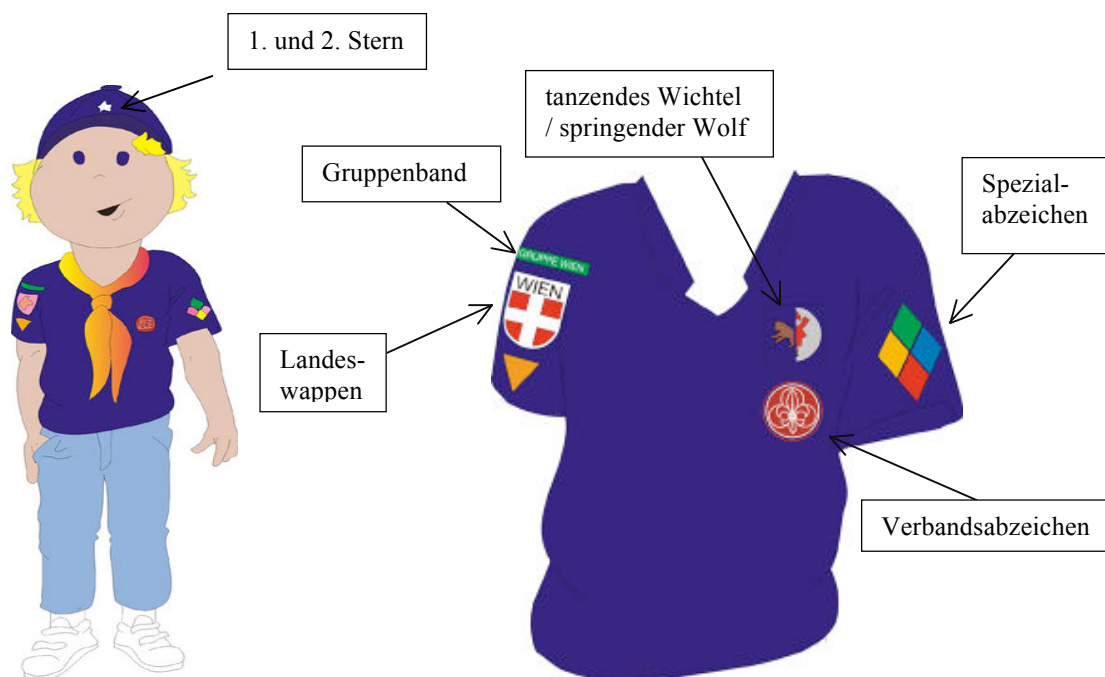

Das Versprechen und unsere Uniform

Nach einiger Zeit der Eingewöhnung können die Kinder das Versprechen ablegen und allen zeigen, dass sie in die Pfadfindergemeinschaft aufgenommen werden wollen. Das Versprechen wird bei einer kleinen Feier abgelegt, dabei werden das Versprechen und das Gesetz vorgetragen.

Gesetz:

Der Wölfling/ das Wichtel tut sein Bestes.
Der Wölfling/ das Wichtel hilft freudig wo er/ sie kann.

Versprechen:

Ich verspreche, so gut ich kann,
ein guter Wölfling/ ein gutes Wichtel zu sein
und nach unserem Gesetz zu leben,
und bitte Gott mir dabei zu helfen.

Wenn Eure Kinder das Versprechen abgelegt haben, sind sie Mitglieder der Pfadfinderbewegung und dürfen die Uniform tragen. Das Ablegen des Versprechens und das Tragen der Uniform sind unabdingbare Voraussetzung für jeden Pfadfinder. Die Uniform tragen wir bei allen Aktivitäten außerhalb des Heims. Bei der Heimstunde tragen wir normale Kleidung.

Die Uniform besteht aus folgenden Teilen:

- Baseballkappe (~9 €)
- Halstuch (~16,00 €)
- Halstuchknoten (~6,70 €)
- kurzärmeliges dunkelblaues Poloshirt (~13,90 €)